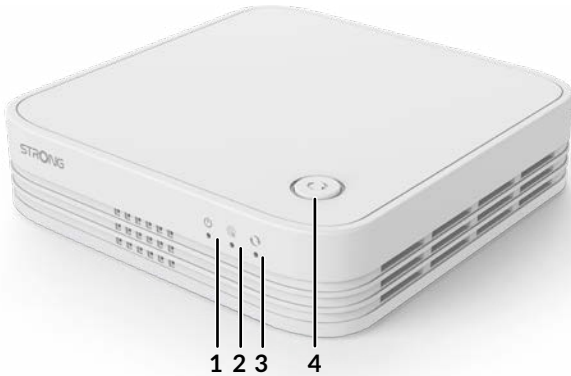

Súprava ATRIA Wi-Fi Mesh Home Kit 1200

1. LED dióda napájania
2. LED dióda WAN
3. Párovacie LED
4. Tlačidlo Pripojiť a zabezpečiť (WPS)
5. 3x porty Gigabit LAN / WAN Ethernet
6. Resetovacie tlačidlo
7. Konektor napájacieho zdroja

Wi-Fi

Frekvencia	2,4 GHz a 5 GHz súbežne
Štandardy	IEEE 802.11ac/n/g/b/a, IEEE 802.11d, IEEE 802.11h, IEEE 802.11e, IEEE 802.11i
Prenosová rýchlosť	5 GHz: Až do 867 Mbit/s 2,4 GHz: Až do 300 Mbit/s
Zabezpečenie	WPA™/WPA-PSK™ & WPA2™/WPA2-PSK™
Anténa	4x interné antény (3 dBi)
Prenosový výkon	Európa: <20 dBm (2,4 GHz), <23 dBm (5 GHz)
Podporované kanály	5 GHz: 36, 40, 44, 48, 52, 56, 60, 64, 100, 104, 108, 112 2,4 GHz: 1, 2, 3, 4, 5, 6, 7, 8, 9, 10, 11, 12, 13

Hardvér

Hlavná čipová súprava	RTL8197FS
Čipová súprava Wi-Fi	RTL8812FR pre 5 GHz
Ethernetové porty	3x 10/100/1000M port WAN/LAN (Automatické MDI/MDIX)
Tlačidlo	Pripojiť a zabezpečiť (WPS), resetovať
Napájanie	Kontrolky LED napájania, WAN, párovania Externý napájací zdroj, 12 V/1 A jednosmerného prúdu
Štandardy	IEEE 802.3, IEEE 802.3u, IEEE 802.3ab

Softvér

Základná sieť	DHCP, DNS, IGMP v1/v2, NAT, IPv4/IPv6, WDS, WPS, WMM
Správa	Webové používateľské rozhranie, nastavenia času, zálohovanie/obnovenie konfigurácie, inovácia firmvéru, denník systému
Internetový protokol	IPv4/IPv6
Aplikácia STRONG Mesh	Aplikácia na prevzatie pre systémy Android a iOS určená na správu siete Wi-Fi Mesh

Technológia Mesh

Podpora Easy MESH	Automaticky organizované siete Automatická konfigurácia Plynulý roaming Automatické smerovanie siete MESH Automatické opravovanie (prebytkovosť a vypadnutie) Inteligentný roaming (dynamická správa klientov a klientských frekvenčných pásiem)
Architektúra viacerých prístupových bodov (až 6 rozširovačov ATRIA Mesh Extender 1200)	Len jeden názov siete Wi-Fi po celej domácnosti (zdieľanie konfigurácie)

Iné technické údaje

Certifikácia	CE
Príkon na jednotku	< 8 W
Obsah balenia	2x rozširovač Mesh Extender 1200 2x jednotky sieťového napájania (12 V/1 A jednosmerného prúdu) 1x ethernetový kábel CAT5E 1x Inštalčné pokyny, záručný list
Systémové požiadavky	Internetový prehliadač

Prostredie

Prevádzková teplota:	0 °C až +45 °C
Teplota uskladnenia:	-20 °C až +70 °C
Prevádzková vlhkosť:	10 % až 95 %, bez kondenzácie
Vlhkosť pri skladovaní:	10 % až 95 %, bez kondenzácie
Rozmery (Š x H x V) jednotky	130*130*30 mm
Hmotnosť jednotky	~220 g