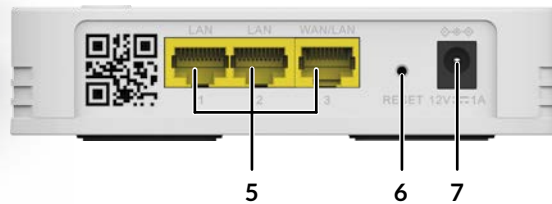

Súprava ATRIA Wi-Fi Mesh Home Kit 1200

1. LED dióda napájania
2. LED dióda WAN
3. Párovacie LED
4. Tlačidlo Pripojiť a zabezpečiť (WPS)
5. 3x porty Gigabit LAN / WAN Ethernet
6. Resetovacie tlačidlo
7. Konektor napájacieho zdroja

Wi-Fi

Frekvencia	2,4 GHz a 5 GHz súbežne
Štandardy	IEEE 802.11ac/n/g/b/a, IEEE 802.11d, IEEE 802.11h, IEEE 802.11e, IEEE 802.11i
Prenosová rýchlosť	5 GHz: Až do 867 Mbit/s 2,4 GHz: Až do 300 Mbit/s
Zabezpečenie	WPA™/WPA-PSK™ & WPA2™/WPA2-PSK™
Anténa	4x interné antény (3 dBi)
Prenosový výkon	Európa: <20 dBm (2,4 GHz), <23 dBm (5 GHz)
Podporované kanály	5 GHz: 36, 40, 44, 48, 52, 56, 60, 64, 100, 104, 108, 112 2,4 GHz: 1, 2, 3, 4, 5, 6, 7, 8, 9, 10, 11, 12, 13

Hardvér

Hlavná čipová súprava	RTL8197FS
Čipová súprava Wi-Fi	RTL8812FR pre 5 GHz
Ethernetové porty	3x 10/100/1000M port WAN/LAN (Automatické MDI/MDIX)
Tlačidlo	Pripojiť a zabezpečiť (WPS), resetovať
Napájanie	Kontrolky LED napájania, WAN, párovania Externý napájací zdroj, 12 V/1 A jednosmerného prúdu
Štandardy	IEEE 802.3, IEEE 802.3u, IEEE 802.3ab

Softvér

Základná sieť	DHCP, DNS, IGMP v1/v2, NAT, IPv4/IPv6, WDS, WPS, WMM
Správa	Webové používateľské rozhranie, nastavenia času, zálohovanie/obnovenie konfigurácie, inovácia firmvéru, denník systému
Internetový protokol	IPv4/IPv6
Aplikácia STRONG Mesh	Aplikácia na prevzatie pre systémy Android a iOS určená na správu siete Wi-Fi Mesh

Technológia Mesh

Podpora Easy MESH	Automaticky organizované siete Automatická konfigurácia Plynulý roaming Automatické smerovanie siete MESH Automatické opravovanie (prebytkovosť a vypadnutie) Inteligentný roaming (dynamická správa klientov a klientských frekvenčných pásiem)
Architektúra viacerých prístupových bodov (až 6 rozširovačov ATRIA Mesh Extender 1200)	Len jeden názov siete Wi-Fi po celej domácnosti (zdieľanie konfigurácie)

Iné technické údaje

Certifikácia	CE
Príkon na jednotku	< 8 W
Obsah balenia	2x rozširovač Mesh Extender 1200 2x jednotky sieťového napájania (12 V/1 A jednosmerného prúdu) 1x ethernetový kábel CAT5E 1x Inštalčné pokyny, záručný list
Systémové požiadavky	Internetový prehliadač

Prostredie

Prevádzková teplota:	0 °C až +45 °C
Teplota uskladnenia:	-20 °C až +70 °C
Prevádzková vlhkosť:	10 % až 95 %, bez kondenzácie
Vlhkosť pri skladovaní:	10 % až 95 %, bez kondenzácie
Rozmery (Š x H x V) jednotky	130*130*30 mm
Hmotnosť jednotky	~220 g